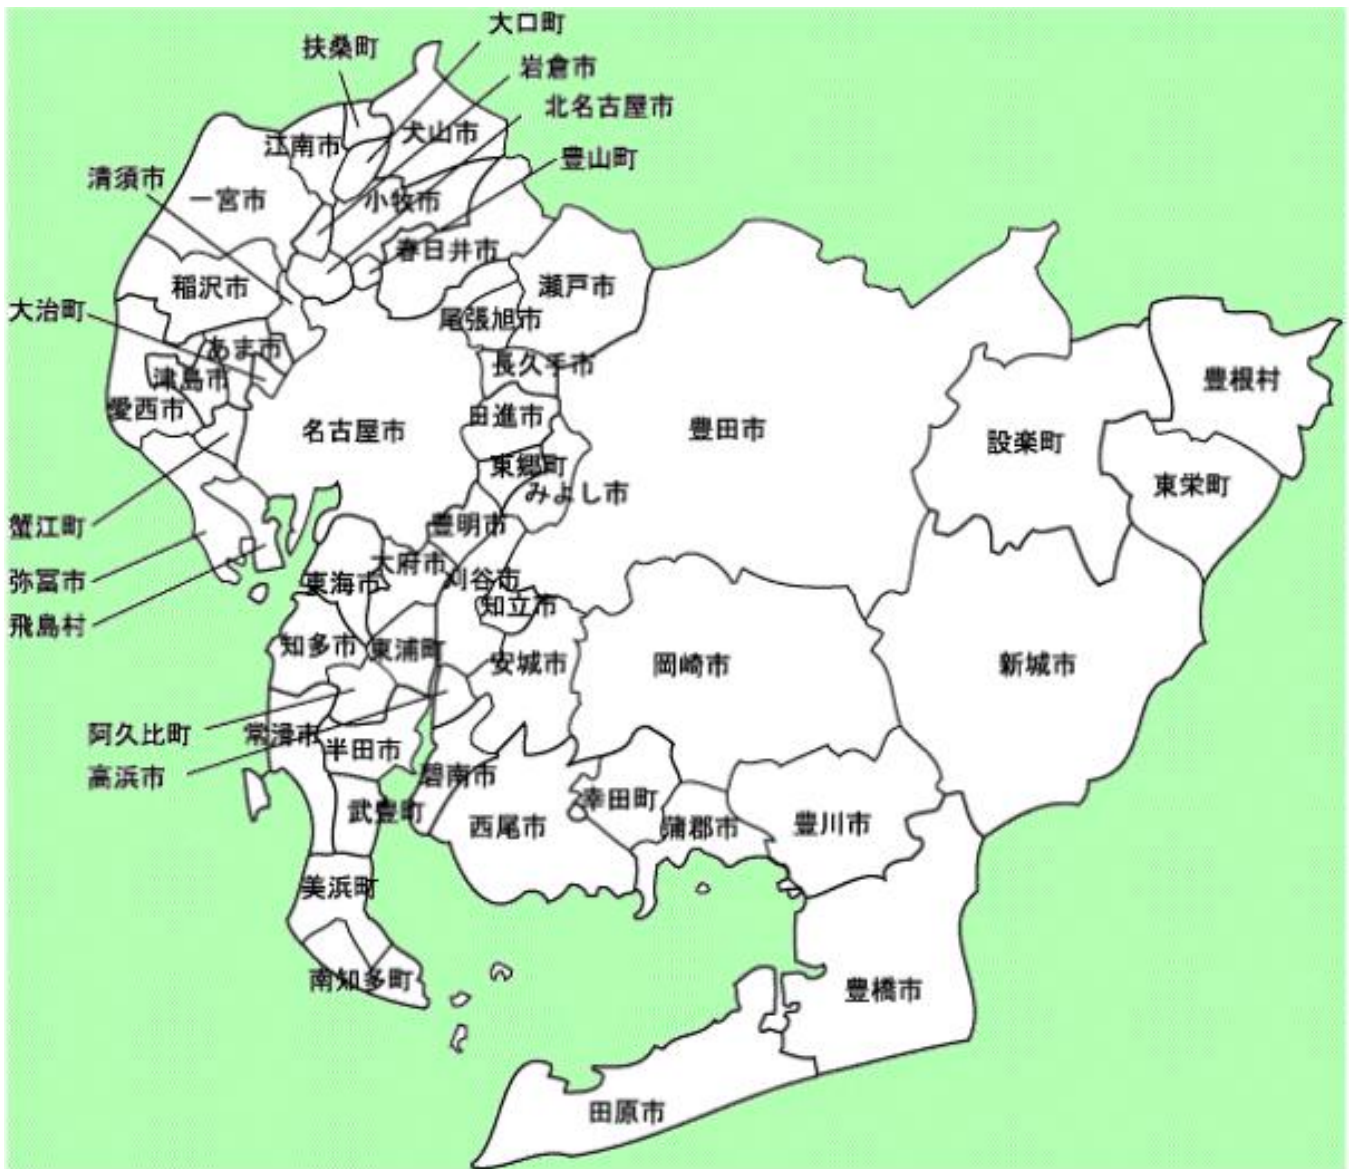

Ⅷ. 中部5県の地図

1. 県別産業集積マップ

(1) 長野県

①長野市

- ・新光電気工業(株) 本社・更北工場
 <電子部品・デバイス・電子回路>
- ・長野愛知電機(株) 本社・工場 <電気機械>
- ・仁科工業(株) 本社工場 <はん用機械>
- ・マルコメ(株) 本社工場 <食料品>
- ・(株)みすずコーポレーション 本社・工場 <食料品>

②松本市

- ・富士電機(株) 松本工場 <電気機械>
- ・キッセイ薬品工業(株) 松本工場 <化学>

(出典) 農林水産省ホームページ

市	21
町	19
村	2
合計	42

(3) 静岡県

(出典) 農林水産省ホームページ

市	23
町	12
合計	35

(4) 愛知県

(出典) 農林水産省ホームページ

市	38
町	14
村	2
合計	54