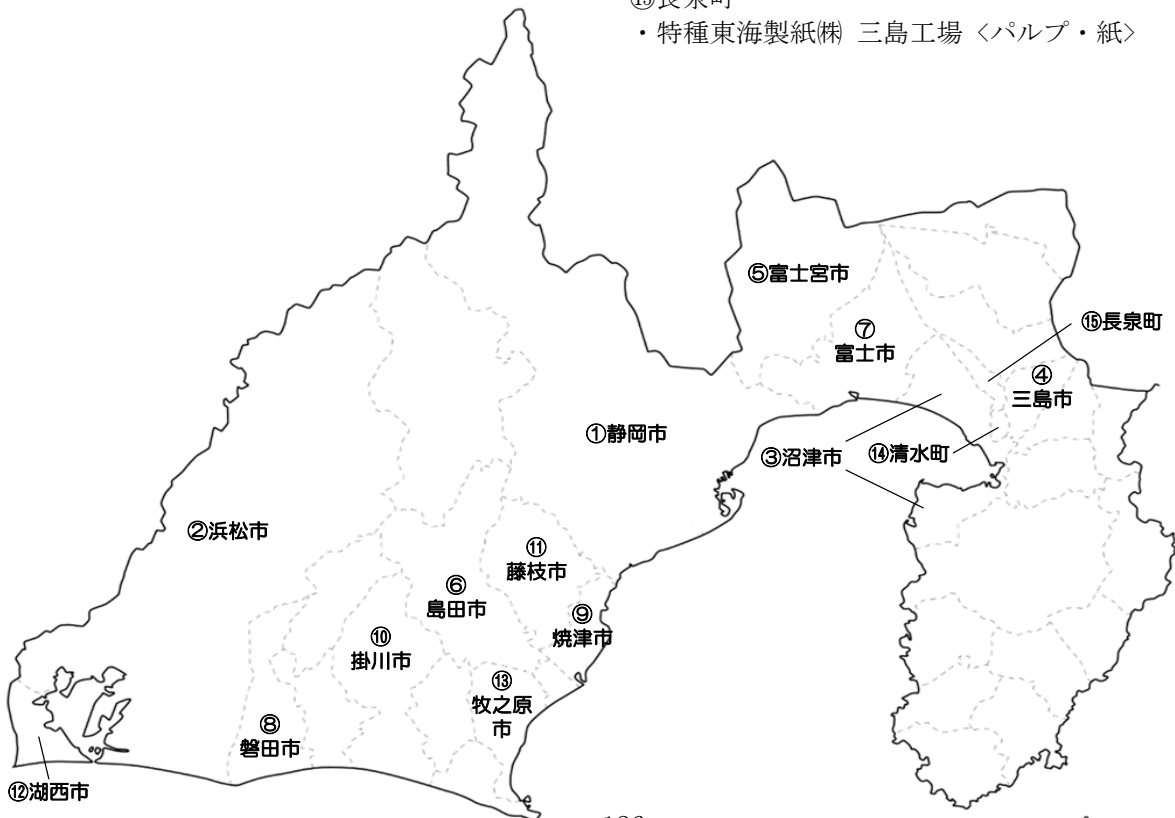

(3) 静岡県

①静岡市

- ・(株)小糸製作所 静岡工場 <電気機械>
- ・日本軽金属(株) 蒲原製造所他 <非鉄金属>
- ・三菱電機(株) 静岡製作所 <電気機械>

②浜松市

- ・(株)エフ・シー・シー 浜北工場他 <輸送用機械>
- ・エンシュウ(株) 本社・高塚工場他 <生産用機械>
- ・スズキ(株) 本社・浜松工場 <輸送用機械>
- ・浜松ホトニクス(株) 本社工場他
  <電子部品・デバイス・電子回路>
- ・本田技研工業(株) トランスミッション製造部他
  <輸送用機械>
- ・ローム浜松(株) 本社工場
  <電子部品・デバイス・電子回路>
- ・ヤマハ(株) 本社・天竜工場他 <その他製造業>

③沼津市

- ・芝浦機械(株) 沼津本社・工場 <生産用機械>

④三島市

- ・東レ(株) 三島工場 <繊維>

⑤富士宮市

- ・テルモ(株) 富士宮工場 <業務用機械>

⑥島田市

- ・新東海製紙(株) 島田工場 <パルプ・紙>

⑦富士市

- ・王子マテリア(株) 富士工場 <パルプ・紙>
- ・興亜工業(株) 本社・工場 <パルプ・紙>
- ・ジヤトコ(株) 本社・富士地区他 <輸送用機械>
- ・日本製紙(株) 富士工場 <パルプ・紙>
- ・ビヨonz(株) 本社・本社工場他 <輸送用機械>
- ・丸富製紙(株) 本社・今泉工場他 <パルプ・紙>

⑧磐田市

- ・(株)河合楽器製作所 竜洋工場 <その他製造業>
- ・東海精機(株) 本社・磐田工場 <輸送用機械>
- ・(株)ブリヂストン 磐田工場 <ゴム製品>
- ・ヤマハ発動機(株) 本社・磐田本社工場 <輸送用機械>

⑨焼津市

- ・東洋水産(株) 焼津工場 <食料品>
- ・はごろもフーズ(株) 焼津プラント <食料品>

⑩掛川市

- ・(株)キャタラー 本社・工場 <化学>

⑪藤枝市

- ・住友ベークライト(株) 静岡工場 <化学>

⑫湖西市

- ・(株)GSユアサエナジー 本社工場 <電気機械>
- ・(株)デンソー 湖西製作所 <輸送用機械>
- ・プライムアースEVエナジー(株) 本社・大森工場
  <電気機械>
- ・(株)ユニバンス 本社・工場 <輸送用機械>

⑬牧之原市

- ・(株)伊藤園 静岡相良工場 <飲料>

⑭清水町

- ・(株)木村鋳造所 本社・工場 <鉄鋼>

⑮長泉町

- ・特種東海製紙(株) 三島工場 <パルプ・紙>

(順不同)