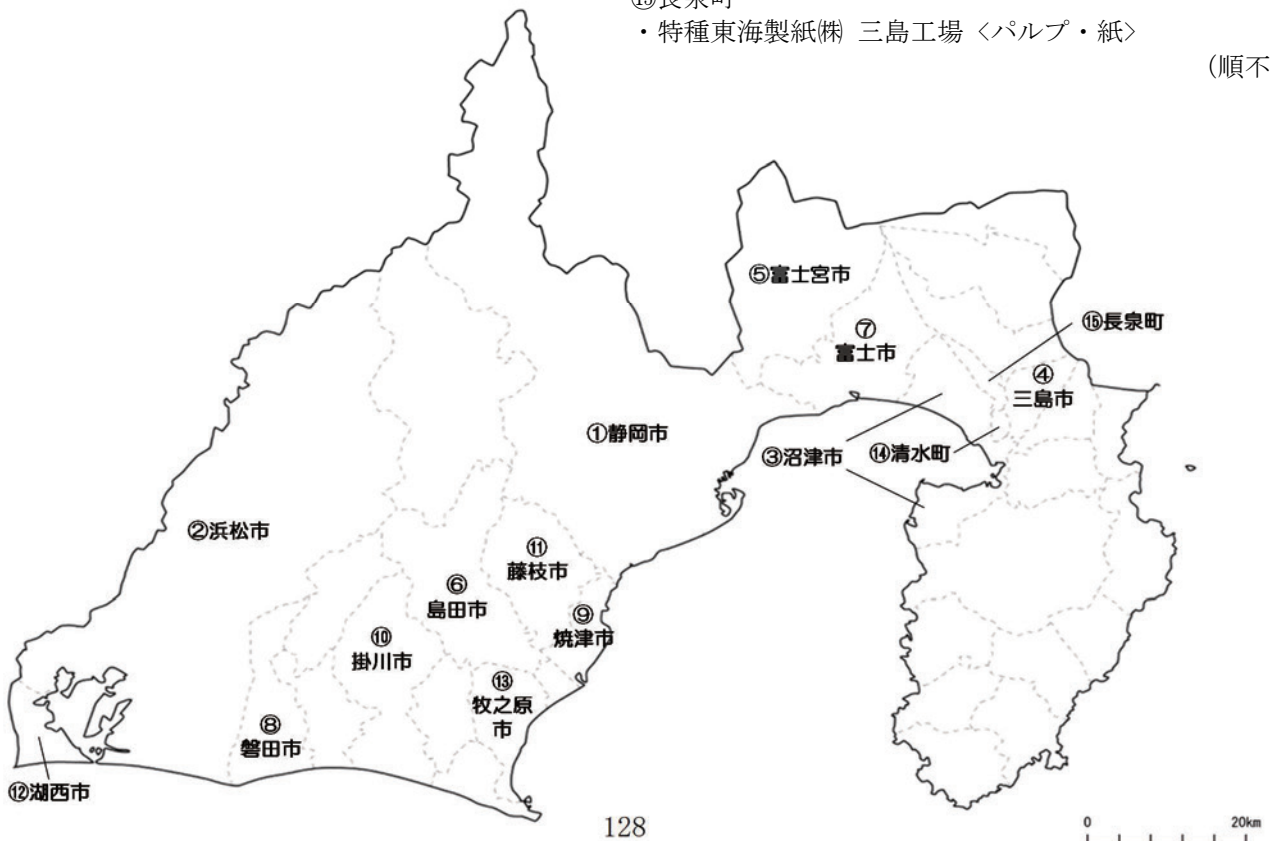

⑬牧之原市

- ・(株)伊藤園 静岡相良工場 <飲料>

⑭清水町

- ・(株)木村鋳造所 本社・工場 <鉄鋼>

⑮長泉町

- ・特種東海製紙(株) 三島工場 <パルプ・紙>

(順不同)

(4) 愛知県