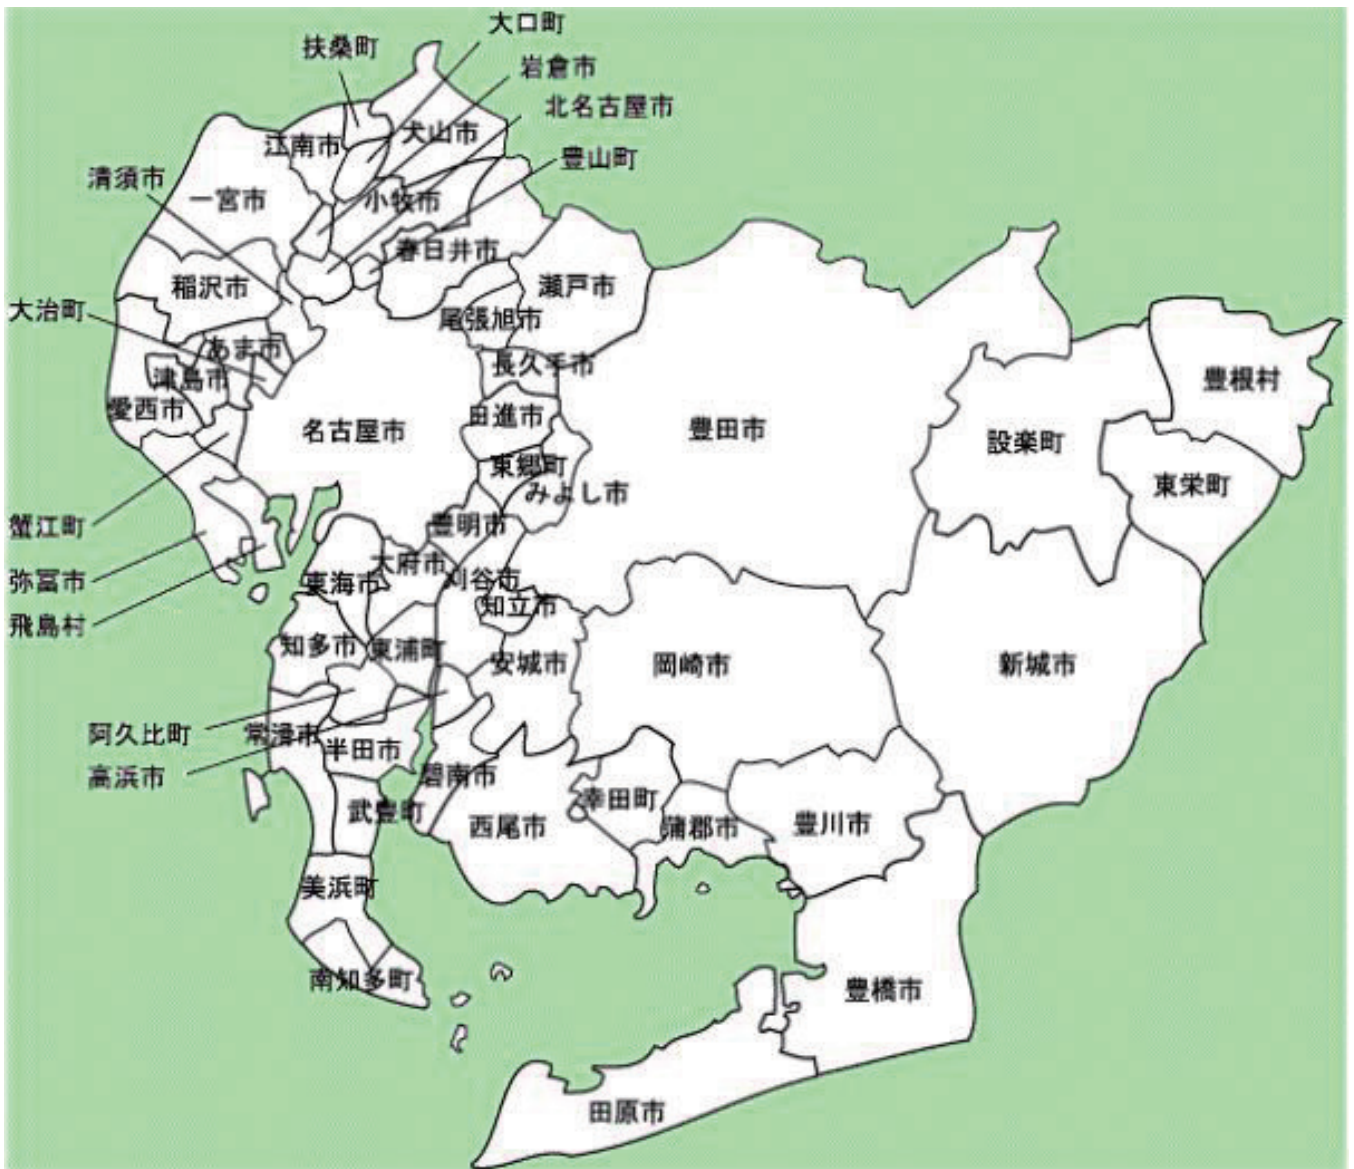

(出典) 農林水産省ホームページ

| | |
|----|----|
| 市 | 21 |
| 町 | 19 |
| 村 | 2 |
| 合計 | 42 |

(3) 静岡県

(出典) 農林水産省ホームページ

| | |
|----|----|
| 市 | 23 |
| 町 | 12 |
| 合計 | 35 |

(4) 愛知県

(出典) 農林水産省ホームページ

| | |
|----|----|
| 市 | 38 |
| 町 | 14 |
| 村 | 2 |
| 合計 | 54 |