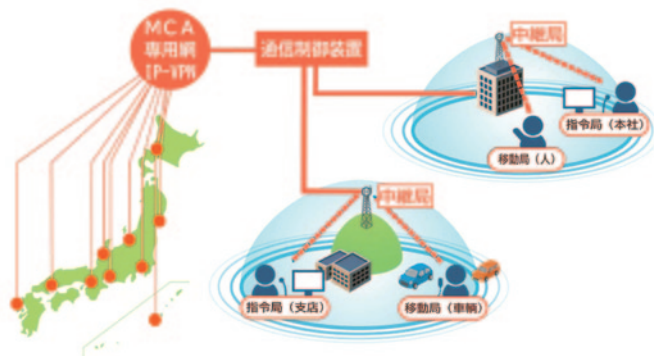

一般財団法人移動無線センター

MRC(エムアールシー:MOBILE RADIO CENTER)

一般財団法人移動無線センターは、MCA無線サービスを全国で多くの企業様や国・自治体様などにご提供することにより、通常時の業務の利便・効率と災害時の安心・安全・BCPの両面でお役立て頂いております。

MCA無線は、私共が管理・運営する無線中継局を介してご利用様が通信を行う自営通信で、

東日本大震災等でも途絶えることなく通信サービスが継続できた実績を高く評価頂きました。中でも、特徴である一斉通信、グループ通信の機能が震災時の救援、復旧活動において大きな役割を果たすことができました。

また、一昨年から通信エリアの拡大・充実に向け、IP無線との二重化を図っております。

ご利用者様に、平常時は勿論のこと、万が一の大規模災害時でも安定したMCA無線サービスを継続できるよう努めると共に、新しい価値の創造にも取り組み、より一層満足いただけるサービスをご提供していくよう努力して参ります。

メッセージ

東海センター長

高部 佳之
たかべ よしゆき

令和はどんな時代になるのでしょうか？

昭和は、大戦と復興そしてバブルの様に正にも負にも大きな振幅の有った時代、平成は、失われた10年や様々な大規模災害・事件に翻弄された少々曇り空の時代、であったと言われていました。